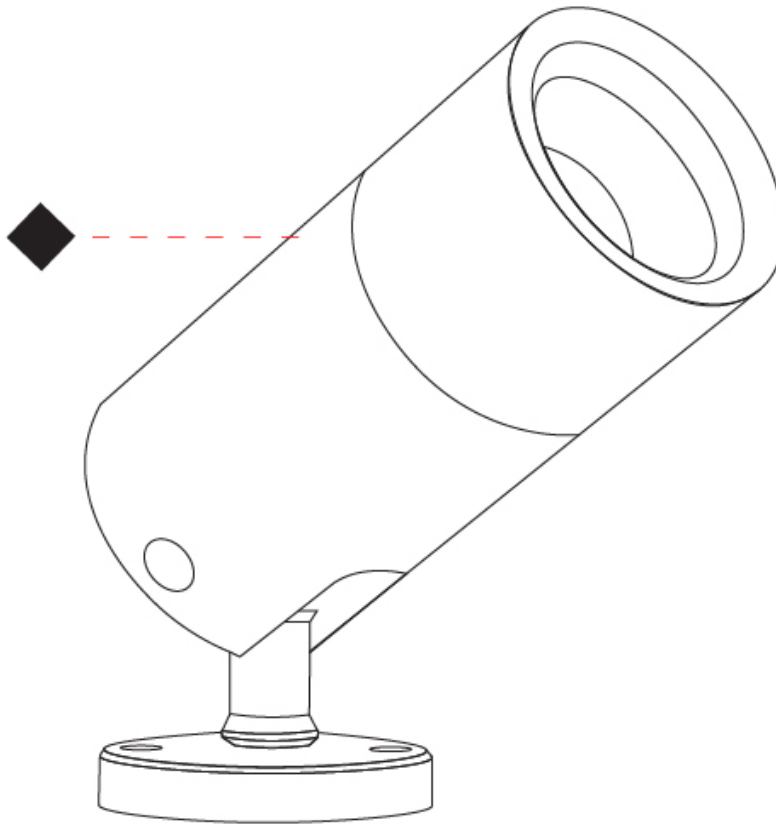

DIVERSI 60 SURFACE

E12F0006-

PROJECT _____

TYPE _____

SPECIFIER _____

QUANTITY _____

DATE _____

E